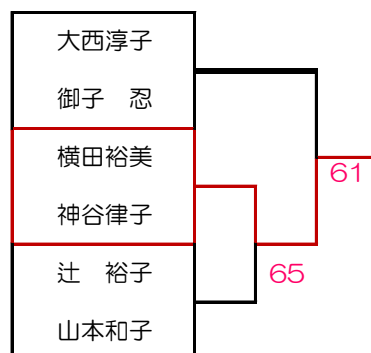

平成30年度 津市民体育大会（テニス）

【 女子ダブルス 】 10月6日（土） 古道公園テニスコート

No.	氏名	1	2	3	完了試合	勝敗	順位
1	辻 裕子 山本 和子		60	26	3	11	2
2	金澤 豊子 古川 光子	06		16	3	02	3
3	世古口 昌子 杉本 真理子	62	61		3	20	1

No.	氏名	4	5	6	完了試合	勝敗	順位
4	横田 裕美 神谷 律子		36	61	3	11	2
5	上江瀧 桃花 飯尾 百香	63		60	3	20	1
6	青山 美奈子 山川 美智子	16	06		3	02	3

No.	氏名	7	8	9	完了試合	勝敗	順位
7	糸川 輝 糸川 和		36	16	3	02	3
8	森井 雅代 垣内 由佳子	63		65	3	20	1
9	大西 淳子 御子 忍	61	56		3	11	2

1位トーナメント

2位トーナメント

3位トーナメント