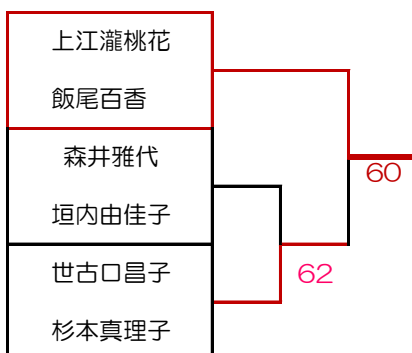

平成30年度 津市民体育大会（テニス）

【 女子ダブルス 】 10月6日（土） 古道公園テニスコート

No.	氏名	1	2	3	完了試合	勝敗	順位
1	辻 裕子 山本 和子		60	26	3	11	2
2	金澤 豊子 古川 光子	06		16	3	02	3
3	世古口 昌子 杉本 真理子	62	61		3	20	1

No.	氏名	4	5	6	完了試合	勝敗	順位
4	横田 裕美 神谷 律子		36	61	3	11	2
5	上江瀧 桃花 飯尾 百香	63		60	3	20	1
6	青山 美奈子 山川 美智子	16	06		3	02	3

No.	氏名	7	8	9	完了試合	勝敗	順位
7	糸川 輝 糸川 和		36	16	3	02	3
8	森井 雅代 垣内 由佳子	63		65	3	20	1
9	大西 淳子 御子 忍	61	56		3	11	2

1位トーナメント

2位トーナメント

3位トーナメント