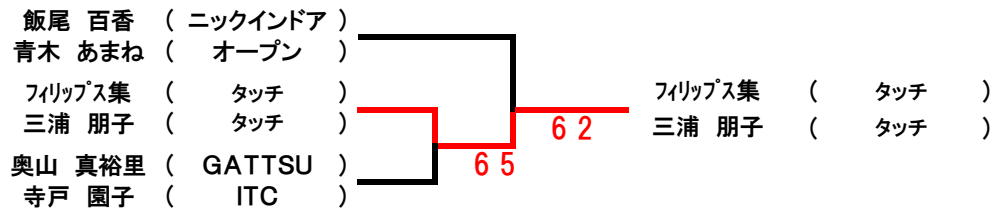

<2位トーナメント>