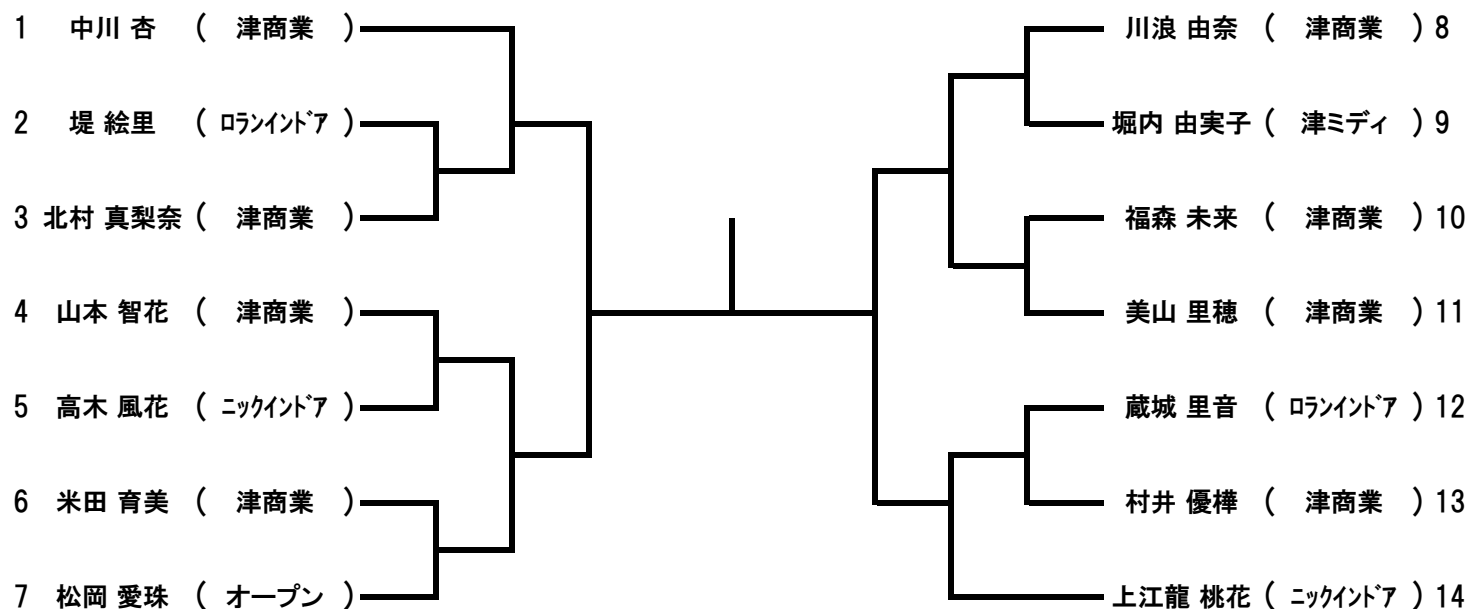

平成28年度 津オープンシングルス大会

【 一般女子Aクラス 】 <2月5日(日) 古道公園内テニスコート>

コンソレ有り

- シード1:中川 杏 (津商業)
- シード2:上江龍 桃花 (ニックイントア)
- シード3:美山 里穂 (津商業)
- シード4:山本 智花 (津商業)