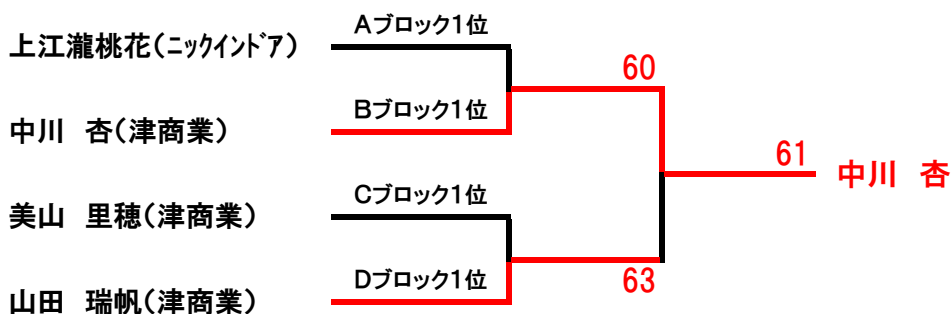

平成28年度 秋季津テニス選手権大会（シングルス）

【 一般女子Aクラス 】 10月9日(日) <古道公園内テニスコート>

No.	Aブロック	1	2	3	完了試合	勝敗	順位
1	上江瀧 桃花（ニックインドア）		56	63	0.55	1-1	1
2	福森 未来（津商業）	65		46	0.476	1-1	2
3	米田 育美（津商業）	36	64		0.473	1-1	3

No.	Bブロック	4	5	6	完了試合	勝敗	順位
4	中川 杏（津商業）		-	64		1-0	1
~~5~~	~~源都雅（ニックインドア）~~	-		-	-	-	-
6	北村 真梨奈（津商業）	46	-			0-1	2

No.	Cブロック	7	8	9	10	完了試合	勝敗	順位
7	山本 智花（津商業）		61	16			1-1	
8	堤 絵里（ロソインドア）	16			16		0-2	
9	美山 里穂（津商業）	61			65		2-0	1
10	山田 瑞季（津商業）		61	56			1-1	

No.	Dブロック	11	12	13	14	完了試合	勝敗	順位
11	山田 瑞帆（津商業）		60	62		0.857	2-0	1
12	堀内 由実子（津メディ）	06			56		0-2	
13	川浪 由奈（津商業）	26			46		0-2	
14	村井 優樟（津商業）		65	64		0.57	2-0	2

26

< 決勝トーナメント >

シード1位: 上江瀧 桃花

シード2位: 山田 瑞帆

シード3位: 中川 杏

: 山本 智花