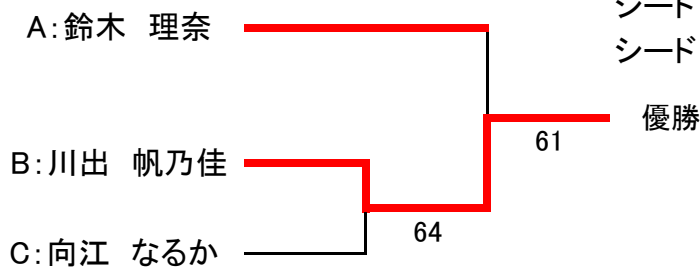

平成27年度春季津テニス選手権大会シングルス 女子B

Aブロック

		1	2	3	4	勝敗	勝率	順位
1	海田 晴美(安本PTS)		62	16	62	2-1		2
2	垣内 由佳子(ハローズ)	26		16	64	1-2		3
3	鈴木 理奈(津商業)	61	61		60	3-0		1
4	山川 美智子(ロランインドア)	26	46	06		0-3		4

Bブロック

		5	6	7	8	勝敗	勝率	順位
5	岡田 昌子(安本PTS)		06	16	16	0-3		4
6	前田 梨那(津商業)	60		26	36	1-2		3
7	川出 帆乃佳(莓ぢゃむ)	61	62		62	3-0		1
8	山口 那由(津商業)	61	63	26		2-1		2

Cブロック

		9	10	11	勝敗	勝率	順位
9	山本 和子(ロランインドア)		65	36	1-1		2
10	西浦 幸恵(ハローズ津)	56		36	0-2		3
11	向江 なるか(津商業)	63	63		2-0		1

決勝トーナメント

シード

- シード 1 海田 晴美(安本PTS)
- シード 2 岡田 昌子(安本PTS)
- シード 3 山本 和子(ロランインドア)

当日抽選

- 向江 なるか(津商業)   西浦 幸恵(ハローズ津)
- 前田 梨那(津商業)   山口 那由(津商業)
- 山川 美智子(ロランインドア)   鈴木 理奈(津商業)
- 川出 帆乃佳(莓ぢゃむ)   垣内 由佳子(ハローズ津)