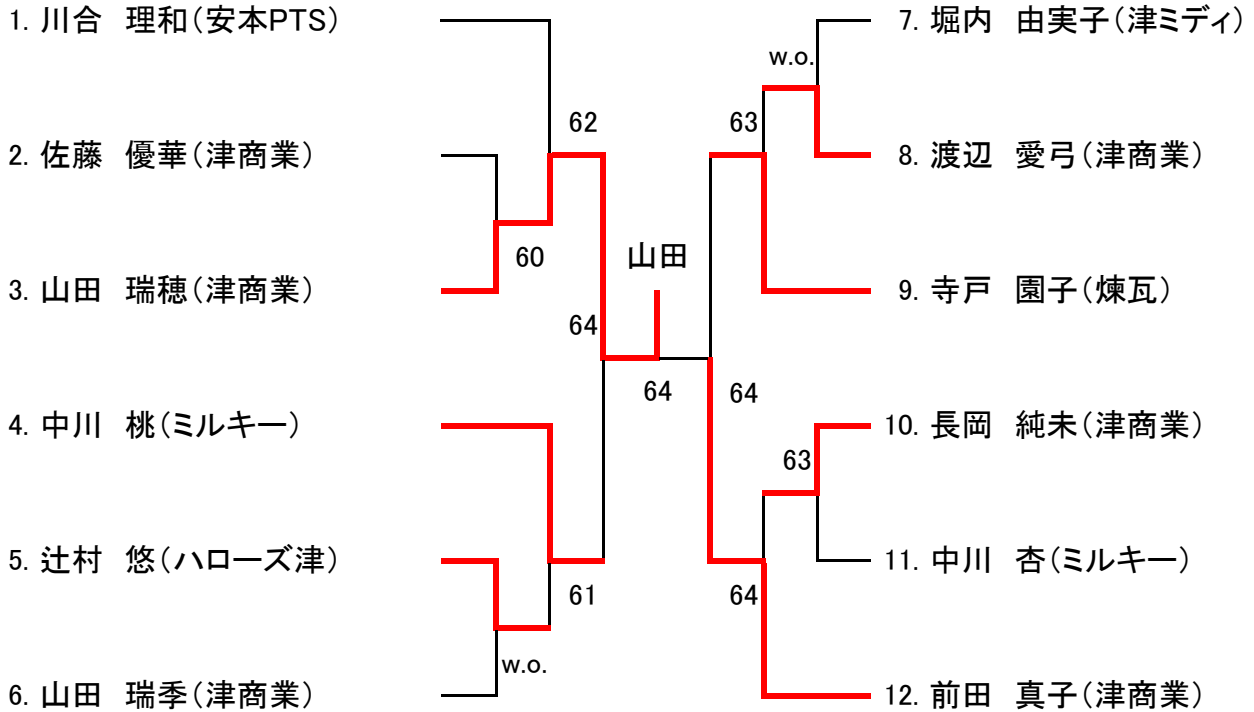

平成26年度 秋季津テニス選手権大会 シングルス部

女子Aクラス

(シード順位)

- 1. 川合 理和(安本PTS)
- 2. 前田 真子(津商業)
- 3. 中川 桃(ミルクィー)
- 4. 寺戸 園子(煉瓦)