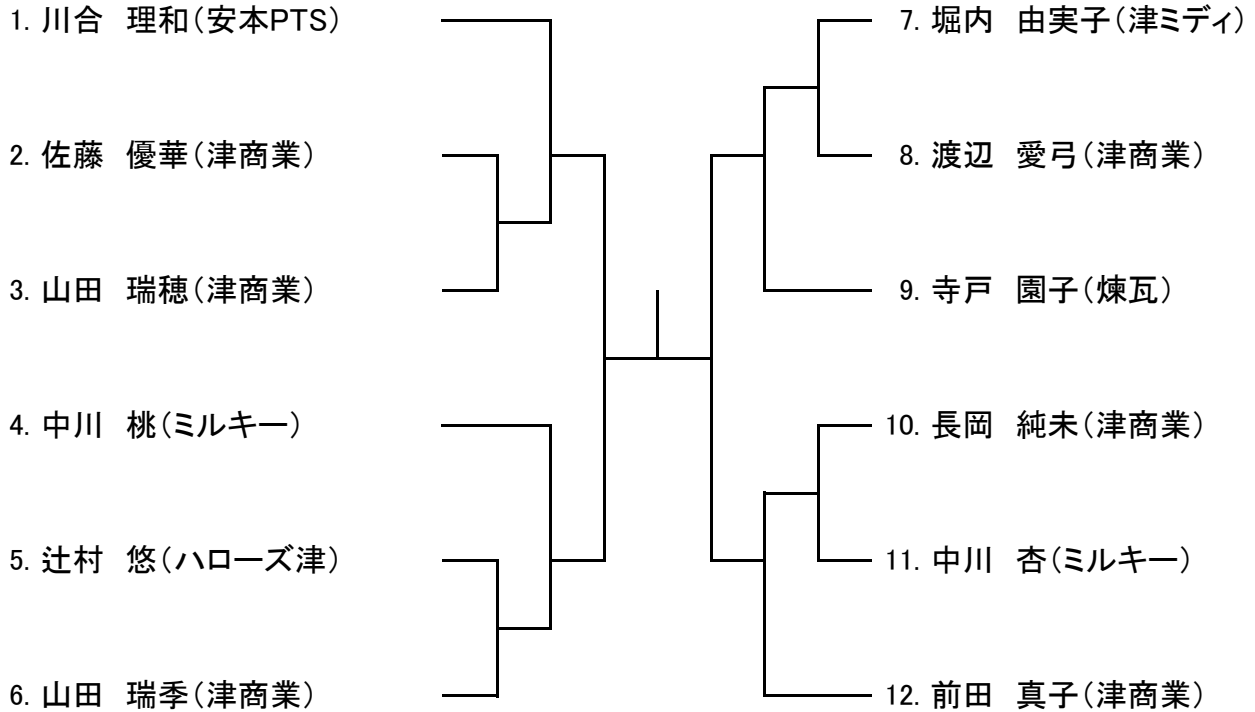

平成26年度 秋季津テニス選手権大会 シングルス部

女子Aクラス

(シード順位)

1. 川合 理和(安本PTS)
2. 前田 真子(津商業)
3. 中川 桃(ミルクィー)
4. 寺戸 園子(煉瓦)