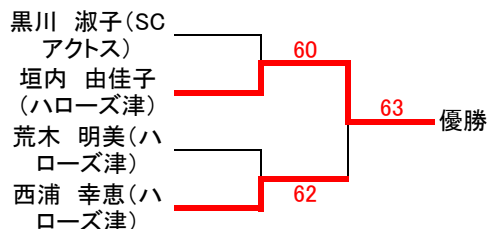

平成26年度 春季津テニス選手権大会 シングルス部
女子Cクラス(Aブロック、Bブロック、Cブロック、Dブロック)

Aブロック		1	2	3	4	5	勝敗	順位	勝率
1	金澤 豊子(安本PTS)		06	06	06	06	0-4	5	W. O
2	千家 広子(チームワダ)	60		36	63	26	2-2	3	
3	西浦 幸恵(ハローズ津)	60	63		64	63	4-0	1	
4	呉 智美(GREMLINS)	60	36	46		46	1-3	4	
5	前川 明日香(津商業)	60	62	36	64		3-1	2	

Bブロック		6	7	8	9	10	勝敗	順位	勝率
6	山川 美智子(ロランインドア)		56	62	64	36	2-2	2	0.526
7	籾後 結香(大園TS)	65		62	56	06	2-2	4	0.472
8	芳山 ゆりか(SCアクトス)	26	26		36	26	0-4	5	
9	鈴木 理奈(津商業)	46	65	63		36	2-2	3	0.487
10	垣内 由佳子(ハローズ津)	63	60	62	63		4-0	1	

Cブロック		11	12	13	14	15	勝敗	順位	勝率
11	山口 那由(津商業)		06	62	36	63	2-2	3	
12	荒木 明美(ハローズ津)	60		60	63	61	4-0	1	
13	宮坂 日花里(大園TS)	26	06		06	26	0-4	5	
14	安川 寿乃(安本PTS)	63	36	60		64	3-1	2	
15	前田 梨那(津商業)	36	16	62	46		1-3	4	

Dブロック		16	17	18	19	20	21	勝敗	順位	勝率
16	遠藤 美恵(大園TS)		56	61	46	16		1-3	4	0.457
17	水崎 千尋(ニックインドア)	65		46	06		26	1-3	6	0.342
18	馬場 由奈(津商業)	16	64			26	36	1-3	5	0.352
19	黒川 淑子(SCアクトス)	64	60			62	63	4-0	1	
20	東 久美子(ミルクィー)	61		62	26		56	2-2	3	
21	太田 奈桜(津商業)		62	63	36	65		3-1	2	

(シード順位)

決勝トーナメント ※組み合わせは抽選

1. 金澤 豊子(安本PTS)
2. 遠藤 美恵(大園TS)

1位	垣内 由佳子(ハローズ津)
2位	西浦 幸恵(ハローズ津)
3位	黒川 淑子(SCアクトス) 荒木 明美(ハローズ津)