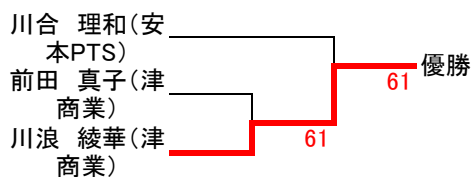

平成26年度 春季津テニス選手権大会 シングルス部

女子Aクラス(Aブロック、Bブロック、Cブロック)

	Aブロック	1	2	3	4	5	6	勝敗	順位	勝率
1	中川 桃(ミルキー)		46	61	64	62		3-1	2	0.628
2	渡辺 愛弓(津商業)	64		26	65		60	3-1	3	0.571
3	川合 理和(安本PTS)	16	62			63	60	3-1	1	0.633
4	藤本 愛己(津商業)	46	56			63	61	2-2	4	
5	鈴木 みゆき(ロラインドア)	26		36	36		60	1-3	5	
6	山田 瑞穂(津商業)		06	06	16	06		0-4	6	

	Bブロック	7	8	9	10	11	12	勝敗	順位	勝率
7	前田 真子(津商業)		60	61	64	65		4-0	1	
8	西村 順(GATTSU)	06		63	46		06	1-3	5	0.322
9	安井 彩乃(ニックインドア)	16	36			36	26	0-4	6	
10	清水 智津代(安本PTS)	46	64			26	36	1-3	4	0.405
11	山田 瑞季(津商業)	56		63	62		65	3-1	3	0.589
12	寺戸 園子(煉瓦)		60	62	63	56		3-1	2	0.676

	Cブロック	13	14	15	16	17	18	勝敗	順位	勝率
13	堀内 由実子(津ミディ)		26	60	16	46		1-3	5	
14	川浪 綾華(津商業)	62		60	64		65	4-0	1	
15	森松 千恵(GATTSU)	06	06			06	06	0-4	6	
16	近藤 沙耶奈(津商業)	61	46			65	36	2-2	4	0.513
17	齋藤 好見(SCアクツ)	64		60	56		36	2-2	3	0.555
18	長岡 純未(津商業)		56	60	63	63		3-1	2	

(シード順位)

1. 中川 桃(ミルキー)
2. 堀内 由実子(津ミディ)
3. 前田 真子(津商業)
4. 寺戸 園子(煉瓦)

決勝トーナメント ※組み合わせは抽選

1位	川浪 綾華(津商業)
2位	川合 理和(安本PTS)
3位	前田 真子(津商業)