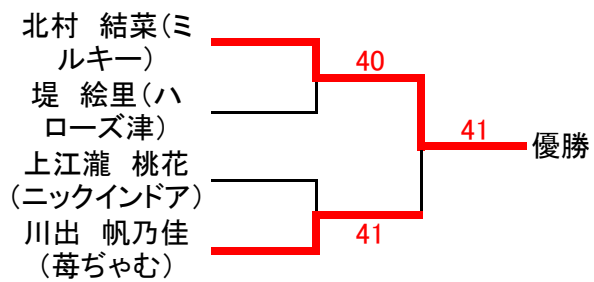

平成26年度 春季津テニス選手権大会 シングルの部

小学生女子

Aブロック		1	2	3	4	5	6	勝敗	順位	勝率
1	北村 結菜(ミルキー)		41	41	40	40		4-0	1	0.888
2	加藤 涼葉(ハローズ津)	14		40	40		14	2-2	3	0.555
3	山本 真穂(ニックインドア)	14	04			14	04	0-4	5	0.111
4	杉本 伶(大園TS)	04	04			04	14	0-4	6	0.055
5	川出 晶葉(莓ぢゃむ)	04		41	40		14	2-2	4	0.5
6	上江瀧 桃花(ニックインドア)		41	40	41	41		4-0	2	0.842

Bブロック		7	8	9	10	11	12	勝敗	順位	勝率
7	川出 帆乃佳(莓ぢゃむ)		40	42	40	40		4-0	1	0.888
8	内田 結(大園TS)	04		04	04		04	0-4	6	
9	木平 啓里(ニックインドア)	24	40			41	24	2-2	4	0.571
10	高木 風花(ニックインドア)	04	40			40	34	2-2	3	0.578
11	山本 実玖(ニックインドア)	04		14	04		04	0-4	5	
12	堤 絵里(ハローズ津)		40	42	43	40		4-0	2	0.761

(シード順位)

1. 北村 結菜(ミルキー)
2. 川出 帆乃佳(莓ぢゃむ)
3. 堤 絵里(ハローズ津)
4. 上江瀧 桃花(ニックインドア)

決勝トーナメント

1位	北村 結菜(ミルキー)
2位	川出 帆乃佳(莓ぢゃむ)
3位	上江瀧 桃花(ニックインドア) 堤 絵里(ハローズ津)